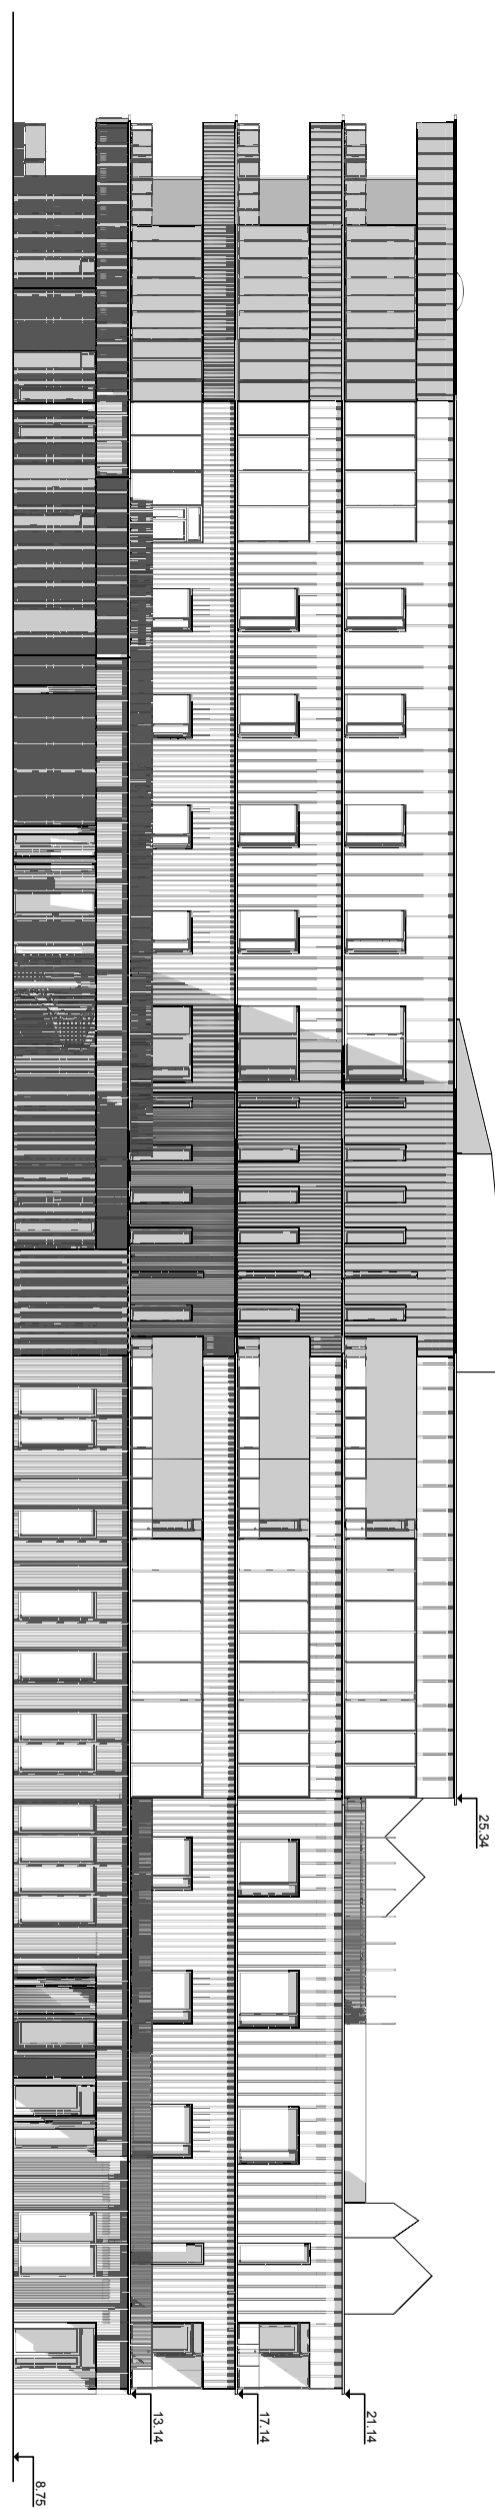

A40-001

Fasade Nord

Lyngdal LK 06 A271

TEKNISSKISSE
Fasade Nord

STATUS	ISØN	KONTROLL	OPPDRETT
Detaljprosjekt			
MÅLSTOKK	1:200	1644	
DATO OPPRETTET	14.02.17	A2	
TEKNISSKISSELEDER			

A-40-001